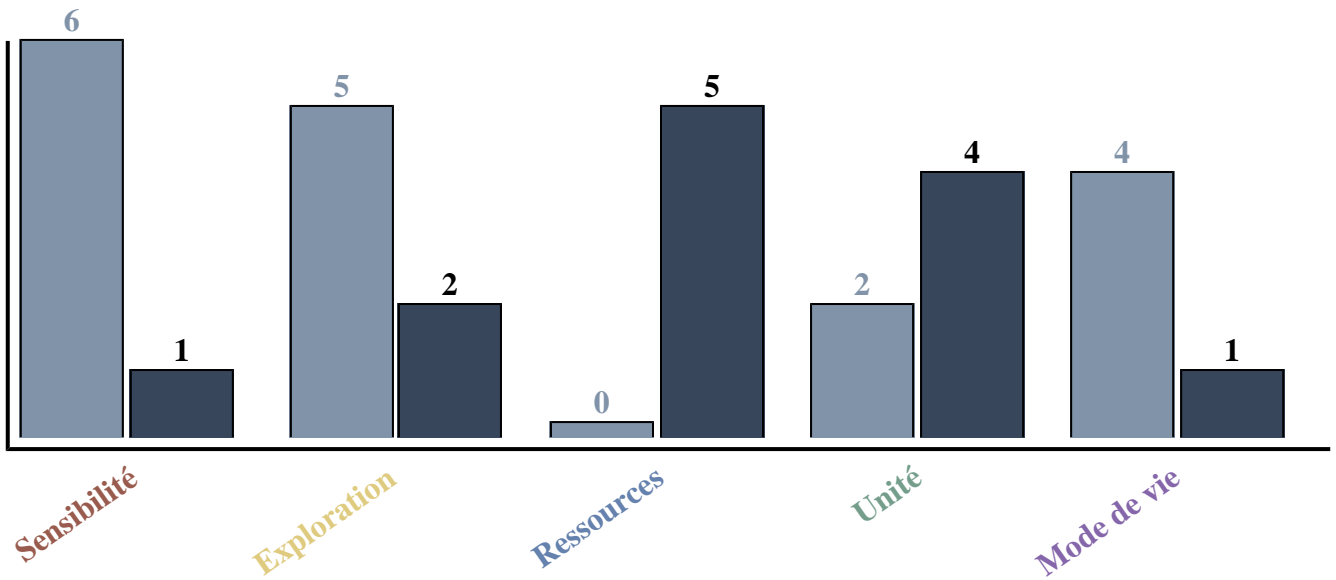

Laurent	Sonia	Compatibilité
65024	12541	47%